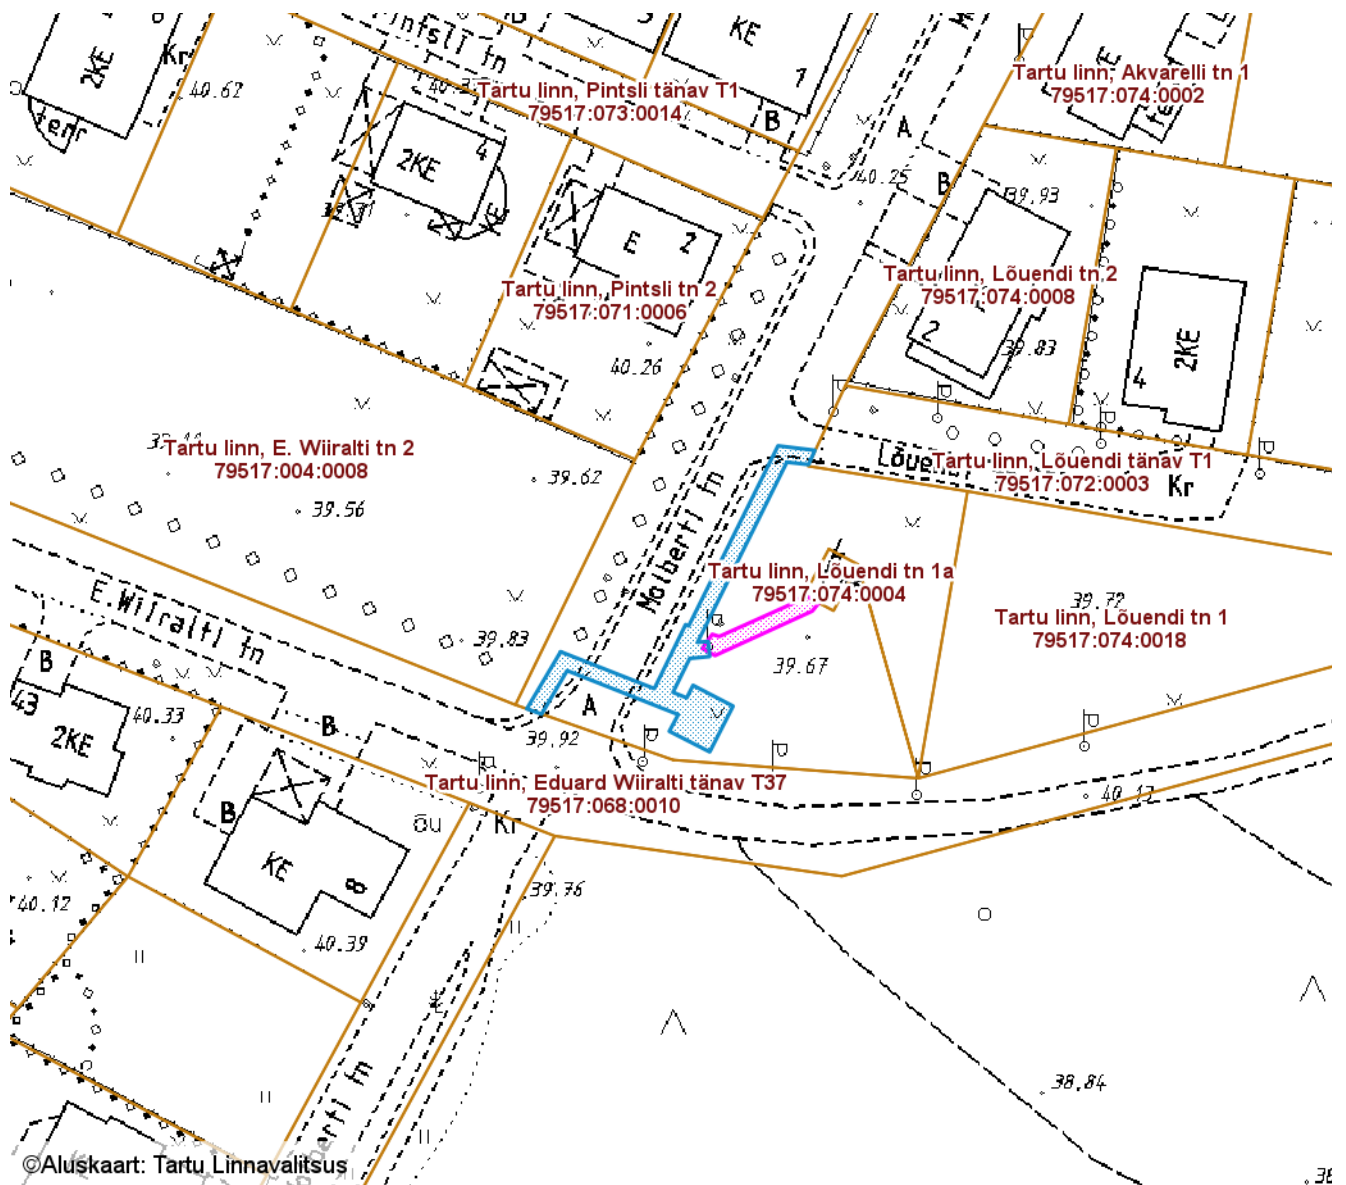

**ISIKLIKU KASUTUSÕIGUSEGA KOORMATAVA
ALA SKEEM**
Tartu linn, Molberti tänav T3 (79517:072:0002)
M 1 : 1000

- Isikliku kasutusõigusega seatav maa-ala 177 m² (10 kV maakaabelliin ja komplektalajaam)
- Olemasolevad piirangud ja isiklikud kasutusõigused

Koostas: **Jelena Lindmäe**

Nr	X	Y	Nr	X	Y
1	6472102.80	663400.60	17	6472089.57	663420.32
2	6472097.92	663412.99	18	6472092.29	663414.98
3	6472106.39	663417.13	19	6472094.50	663416.16
4	6472106.20	663417.54	20	6472100.30	663401.46
5	6472130.01	663429.36	21	6472094.55	663398.08
6	6472129.42	663434.23	22	6472095.26	663396.13
7	6472127.54	663433.40			
8	6472127.85	663430.52			
9	6472104.04	663418.71			
10	6472104.15	663420.13			
11	6472102.17	663420.31			
12	6472101.92	663417.67			
13	6472097.43	663415.46			
14	6472096.70	663417.28			
15	6472098.36	663418.12			
16	6472095.61	663423.41			